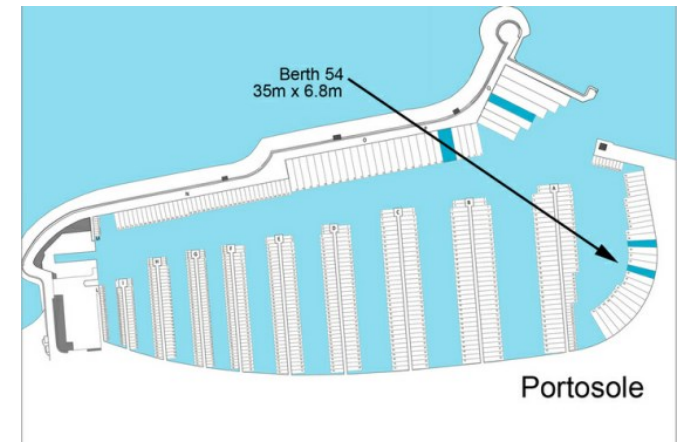

PORTOSOLE BERTH DARSENA 54

PORTOSOLE BERTH DARSENA 54

SPECIFICATIONS.

Prix demandé
EUR 270 000

Durée du bail
until 2024

Longueur maximale
35m

Largeur maximale
6,8m

Numéro de la place de port
Darsena 54

Nom du port et lieu
Portosole Marina, San Remo, Italy

[Voir la place de port sur le site web](#)

PORTOSOLE BERTH DARSENA 54

Berth 54
35m x 6.8m

Portosole

APERÇU.

Ideally located in the heart of the town of flowers, Portosole Sanremo is an ideal port for tourists and a regular base for several mega yachts both privately-owned and available on the charter market.