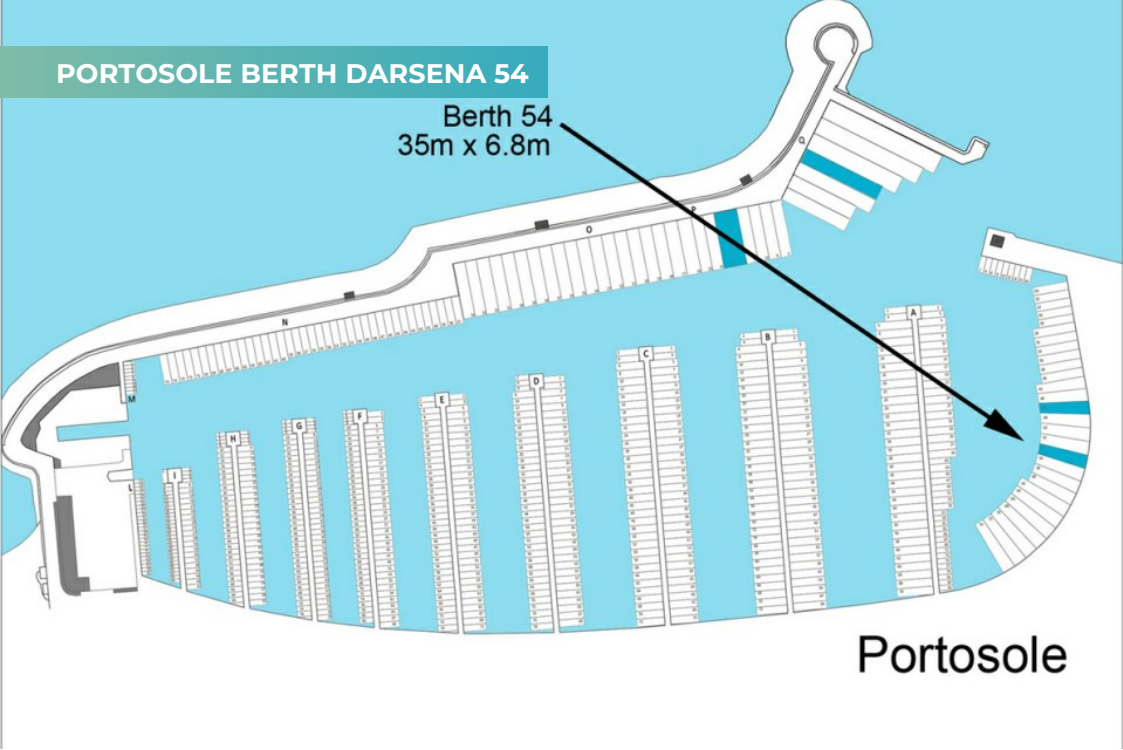

PORTOSOLE BERTH DARSENA 54

PORTOSOLE BERTH DARSENA 54

SPECIFICATIONS.

Prix demandé
EUR 270 000

Durée du bail
until 2024

Longueur maximale
35m

Largeur maximale
6,8m

Numéro de la place de port
Darsena 54

Nom du port et lieu
Portosole Marina, San Remo, Italy

[Voir la place de port sur le site web](#)

PORTOSOLE BERTH DARSENA 54

Berth 54
35m x 6.8m

Portosole

APERÇU.

Ideally located in the heart of the town of flowers, Portosole Sanremo is an ideal port for tourists and a regular base for several mega yachts both privately-owned and available on the charter market.