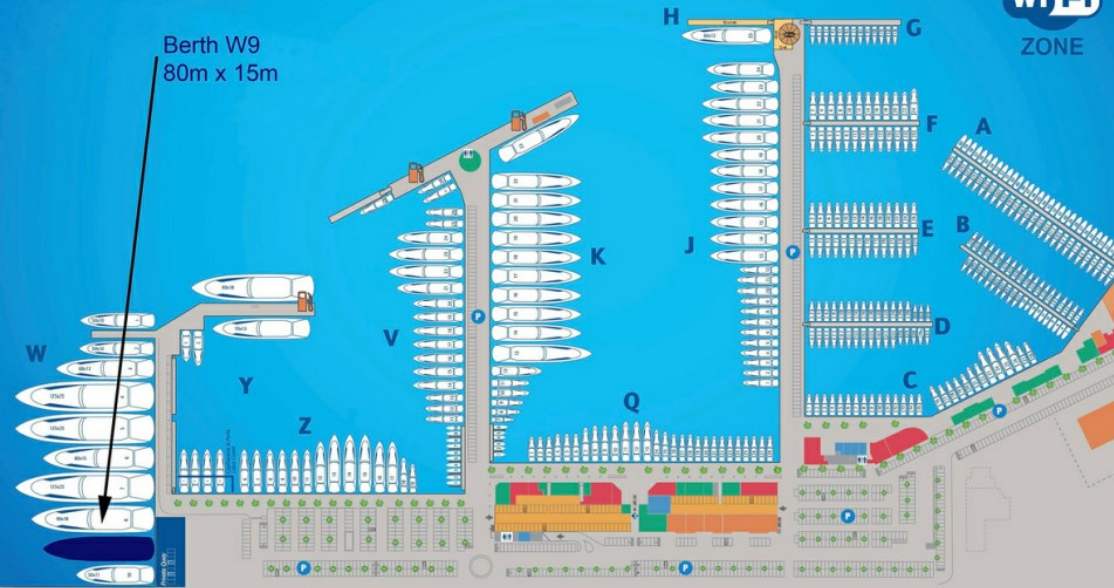

MARINA GENOVA AEROPORTO BERTH W9

MARINA GENOVA AEROPORTO BERTH W9

SPÉCIFICATIONS.

Prix demandé
EUR 3 800 000

Durée du bail
until 2052

Longueur maximale
80m

Largeur maximale
15m

Numéro de la place de port
W9

Nom du port et lieu
Marina Genova Aeroporto, Genoa, Italy

Places de parking
7

[Voir la place de port sur le site web](#)

MARINA GENOVA

MARINA GENOVA AEROPORTO BERTH W9 TO

Berth W9
80m x 15m

Principales caractéristiques