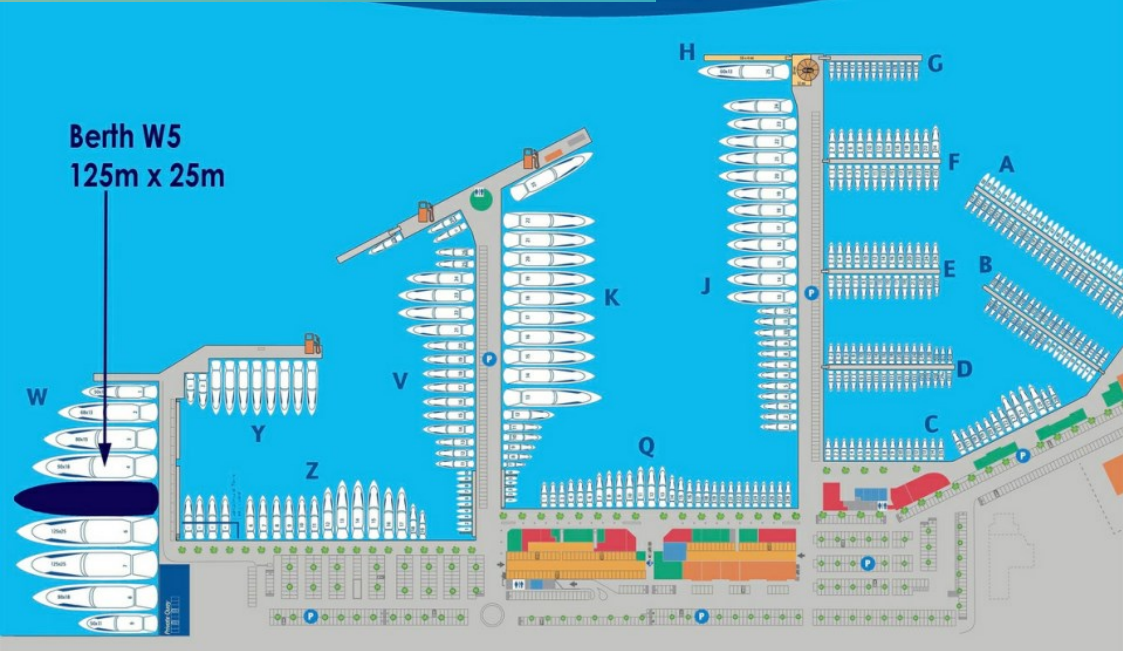

MARINA GENOVA AEROPORTO BERTH W5

MARINA GENOVA AEROPORTO BERTH W5

SPÉCIFICATIONS.

Prix demandé
EUR 7 500 000 (Tax paid)

Durée du bail
until 2052

Longueur maximale
125m

Largeur maximale
25m

Numéro de la place de port
W5

Nom du port et lieu
Marina Genova Aeroporto, Genoa, Italy

Places de parking
10

[Voir la place de port sur le site web](#)

MARINA GENOVA

MARINA GENOVA AEROPORTO BERTH W5 TO

Principales caractéristiques

Lease until 2052

including 10 parking spaces and 5 garages

5 fuel pumps on a dedicated 150m fuel jetty

'White Glove' concierge service

3 shipyards for yachts up to 400 tonnes

Spa and wellness centre

24 hour security

Direct access from the airport for private jet passengers