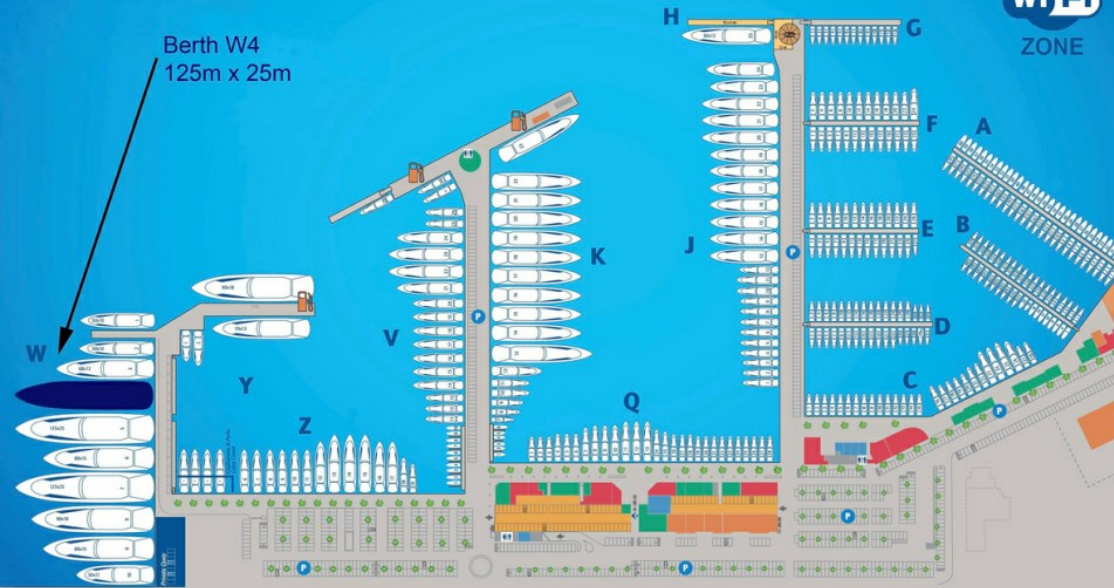

# MARINA GENOVA AEROPORTO BERTH W4

---

MARINA GENOVA AEROPORTO BERTH W4

# SPÉCIFICATIONS.

Prix demandé  
EUR 11 500 000

Durée du bail  
until 2052

Longueur maximale  
125m

Largeur maximale  
25m

Numéro de la place de port  
W4

Nom du port et lieu  
Marina Genova Aeroporto, Genoa, Italy

Places de parking  
10

[Voir la place de port sur le site web](#)

# MARINA GENOVA

MARINA GENOVA AEROPORTO BERTH W4 TO

Berth W4  
125m x 25m