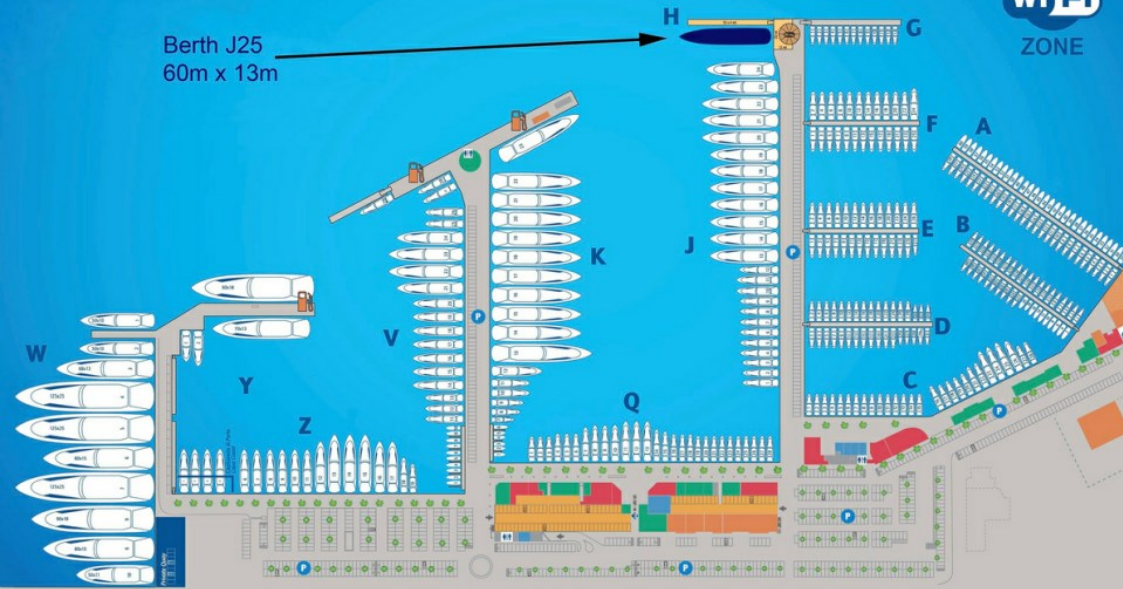

MARINA GENOVA AEROPORTO BERTH J25

MARINA GENOVA AEROPORTO BERTH J25

SPÉCIFICATIONS.

Prix demandé
EUR 2 400 000

Durée du bail
until 2052

Longueur maximale
60m

Largeur maximale
13m

Numéro de la place de port
J25

Nom du port et lieu
Marina Genova Aeroporto, Genoa, Italy

[Voir la place de port sur le site web](#)

MARINA GENOVA

MARINA GENOVA AEROPORTO BERTH J25

Berth J25
60m x 13m

Principales caractéristiques

Long term lease and possibility for shorter terms

including private parking area, private dock with semi floating pontoon and 90sqm building

5 fuel pumps on a dedicated 150m fuel jetty

'White Glove' concierge service

3 shipyards for yachts up to 400 tonnes