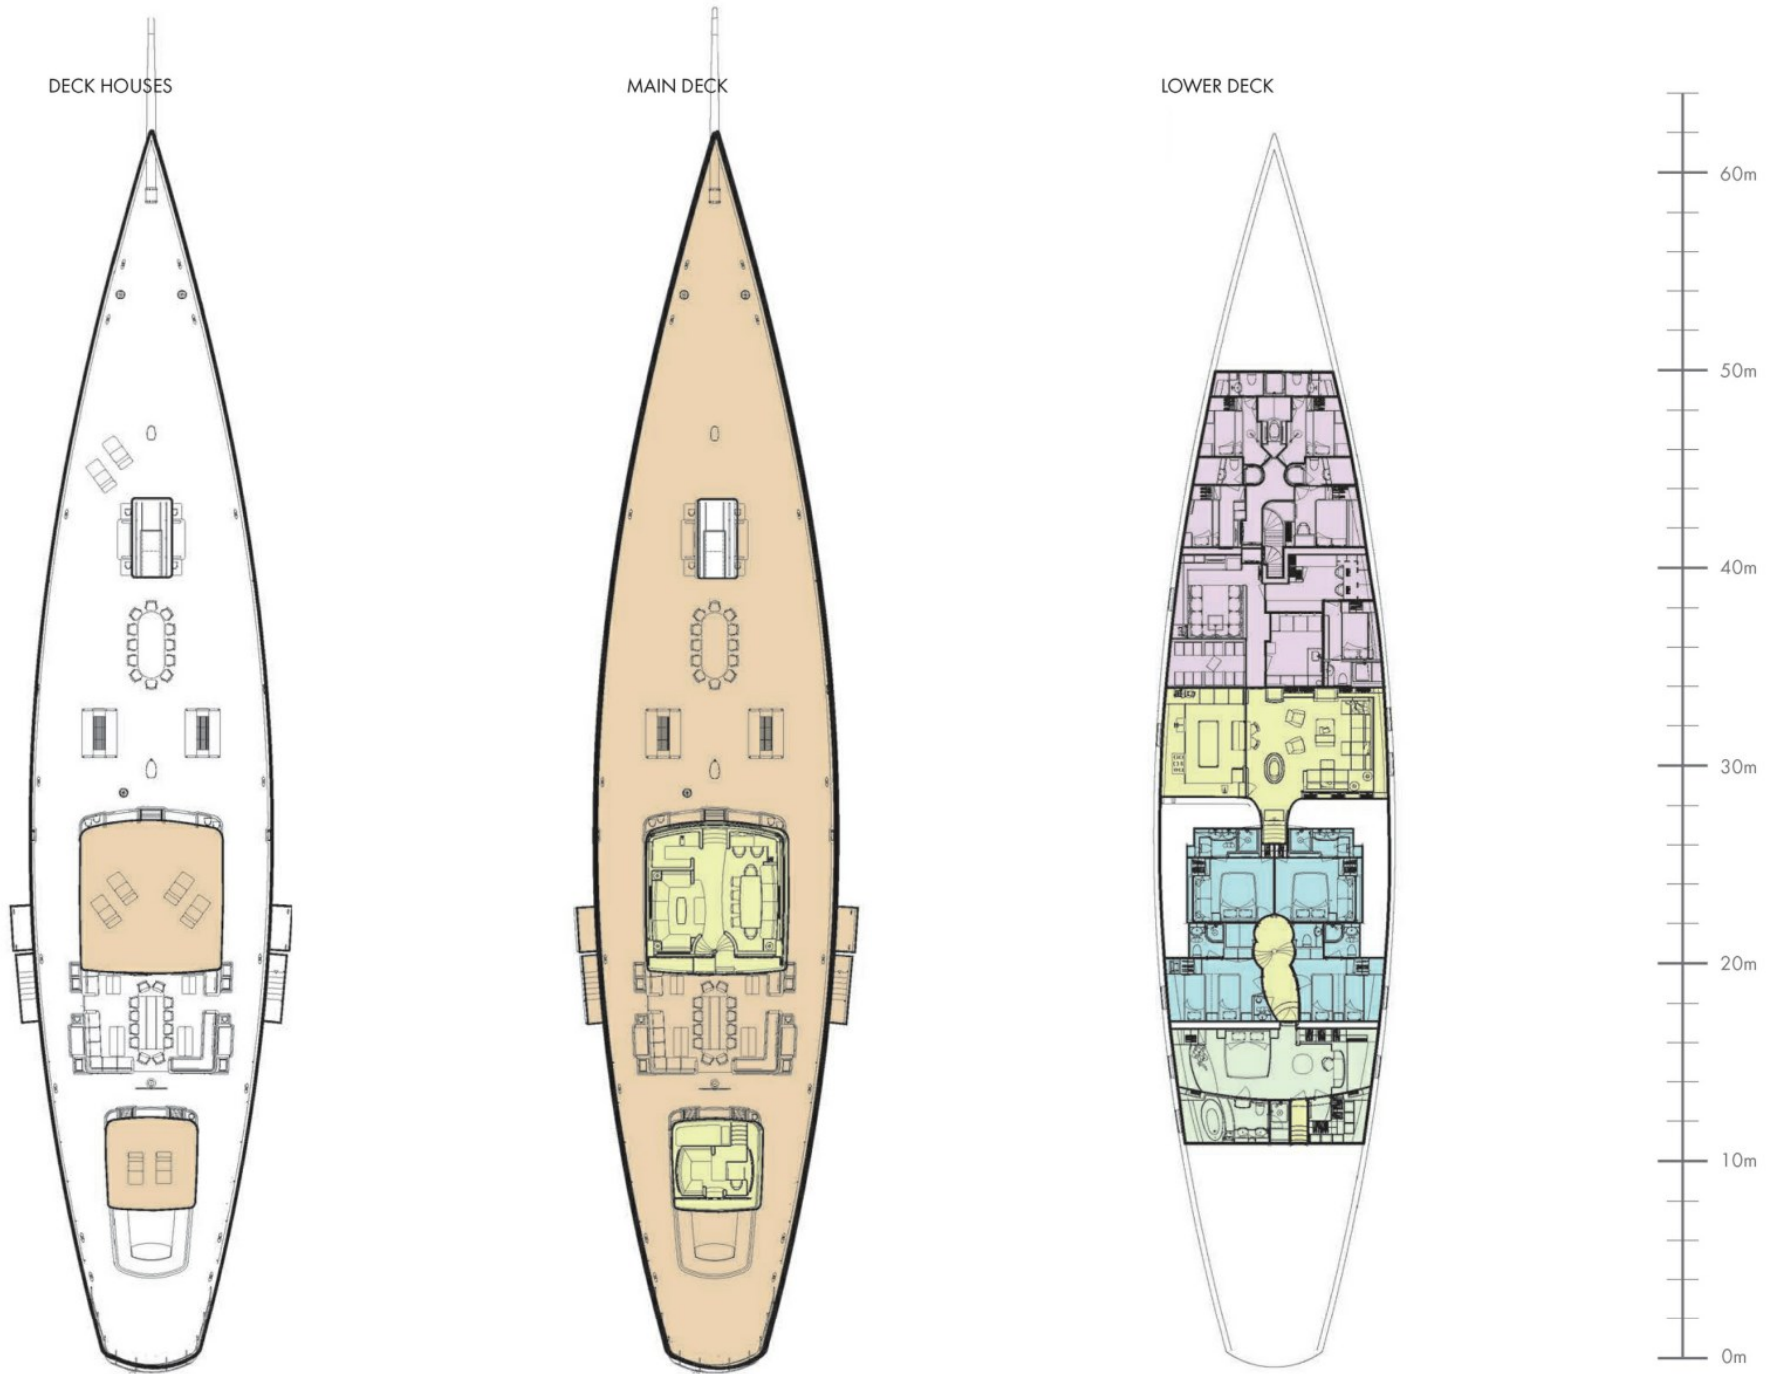

KEY

- Deck
- Guest Areas
- Master Cabin
- Guest Cabins
- Sun Deck
- Crew Areas