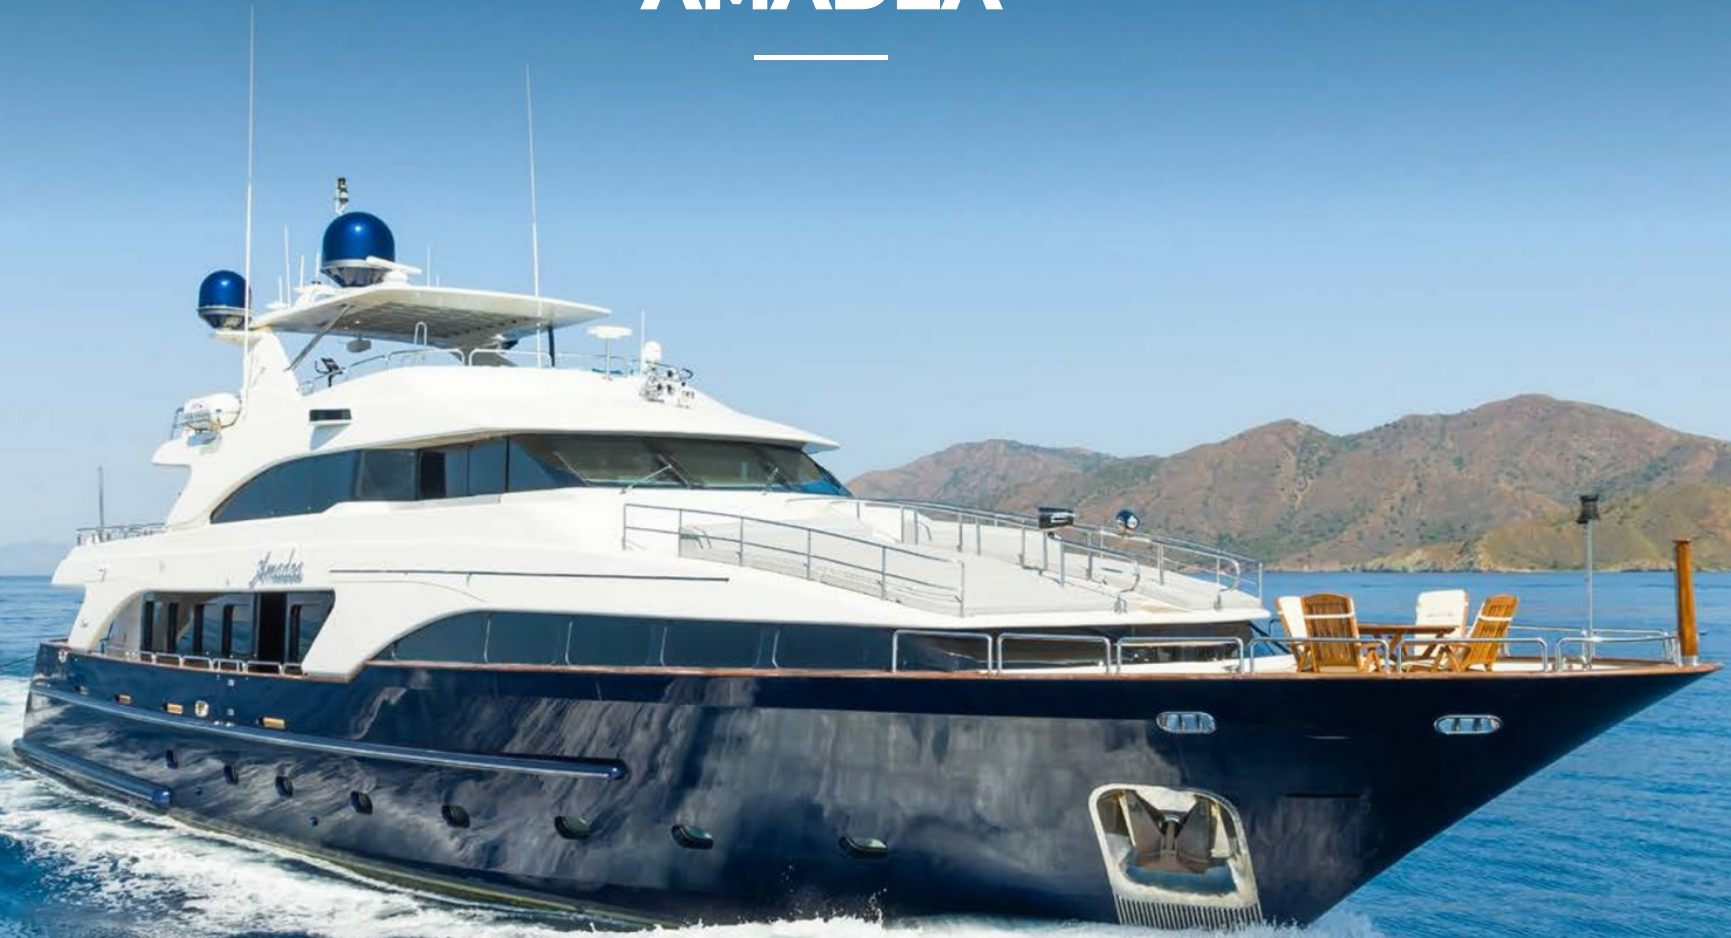

AMADEA

AMADEA

APERÇU.

Principales caractéristiques

Recently refitted

Jacuzzi on the sun deck

Exercise equipment

Flexible cabin configurations

AMADEA

Cruising

Cruising

Aerial view

Cruising

AMADEA

Aerial view

Sun deck forward

Longueur
35,1m

Chantier
1999 (refitted 2023), Benetti, Italy

Designer d'intérieur
Zuretti Design

Largeur
7,6m

Tirant d'eau
1,9m

Tonnage brut
247

Vitesse de croisière
12 knots

Vitesse maximale
17 knots