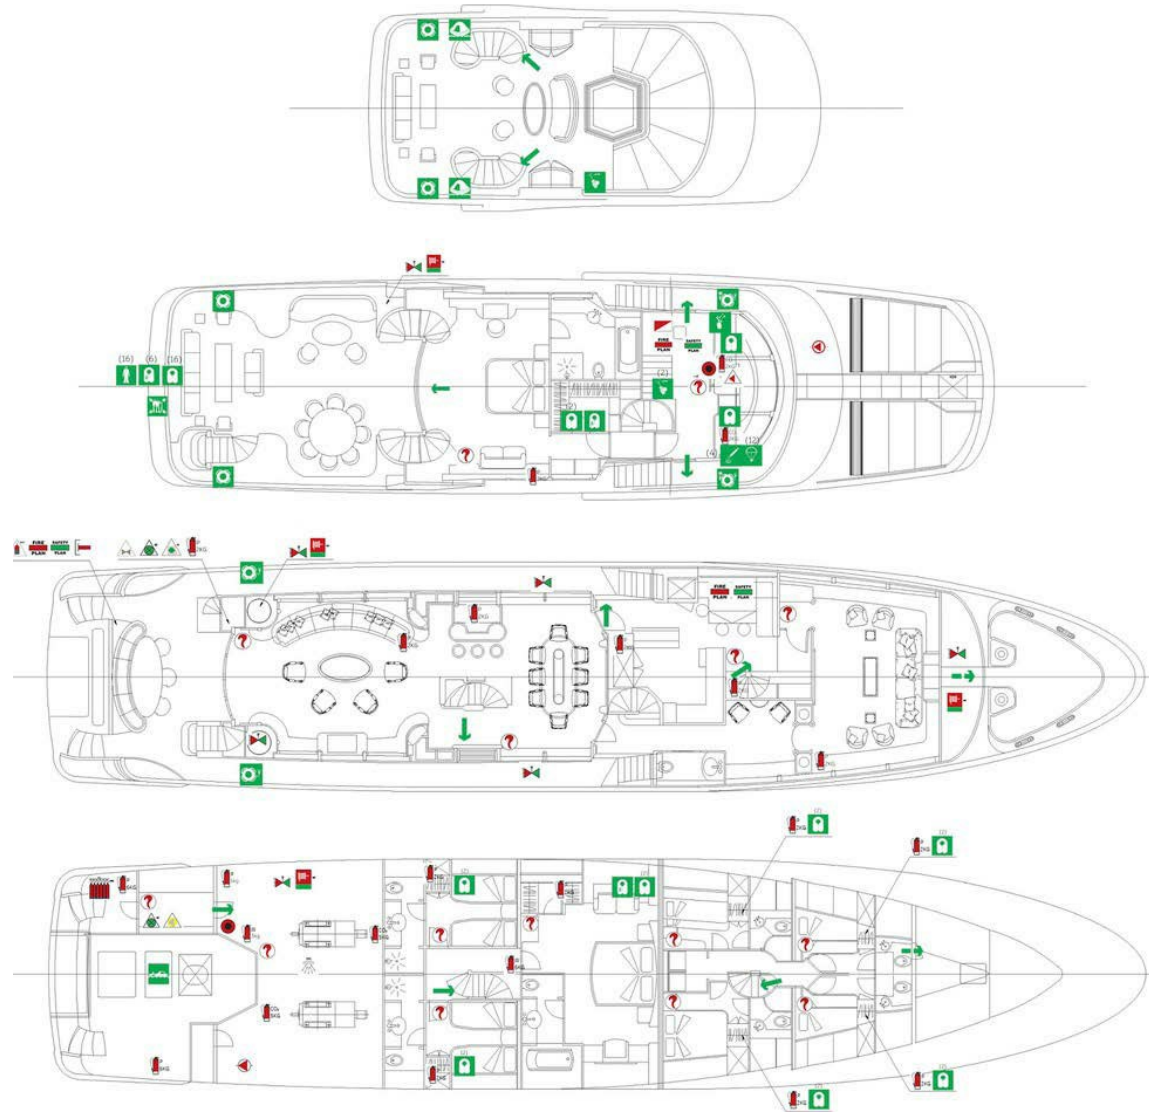

Longueur
35,1m

Chantier
1999 (refitted 2023), Benetti, Italy

Designer d'intérieur
Zuretti Design

Largeur
7,6m

Tirant d'eau
1,9m

Tonnage brut
247

Vitesse de croisière
12 knots

Vitesse maximale
17 knots

Wakeboard

Waterskis

AMADEA

REMISE EN FORME & BIEN-ETRE

Upright stationary bike

Yoga mats

BURGESS

WORLD CLASS. WORLD WIDE.